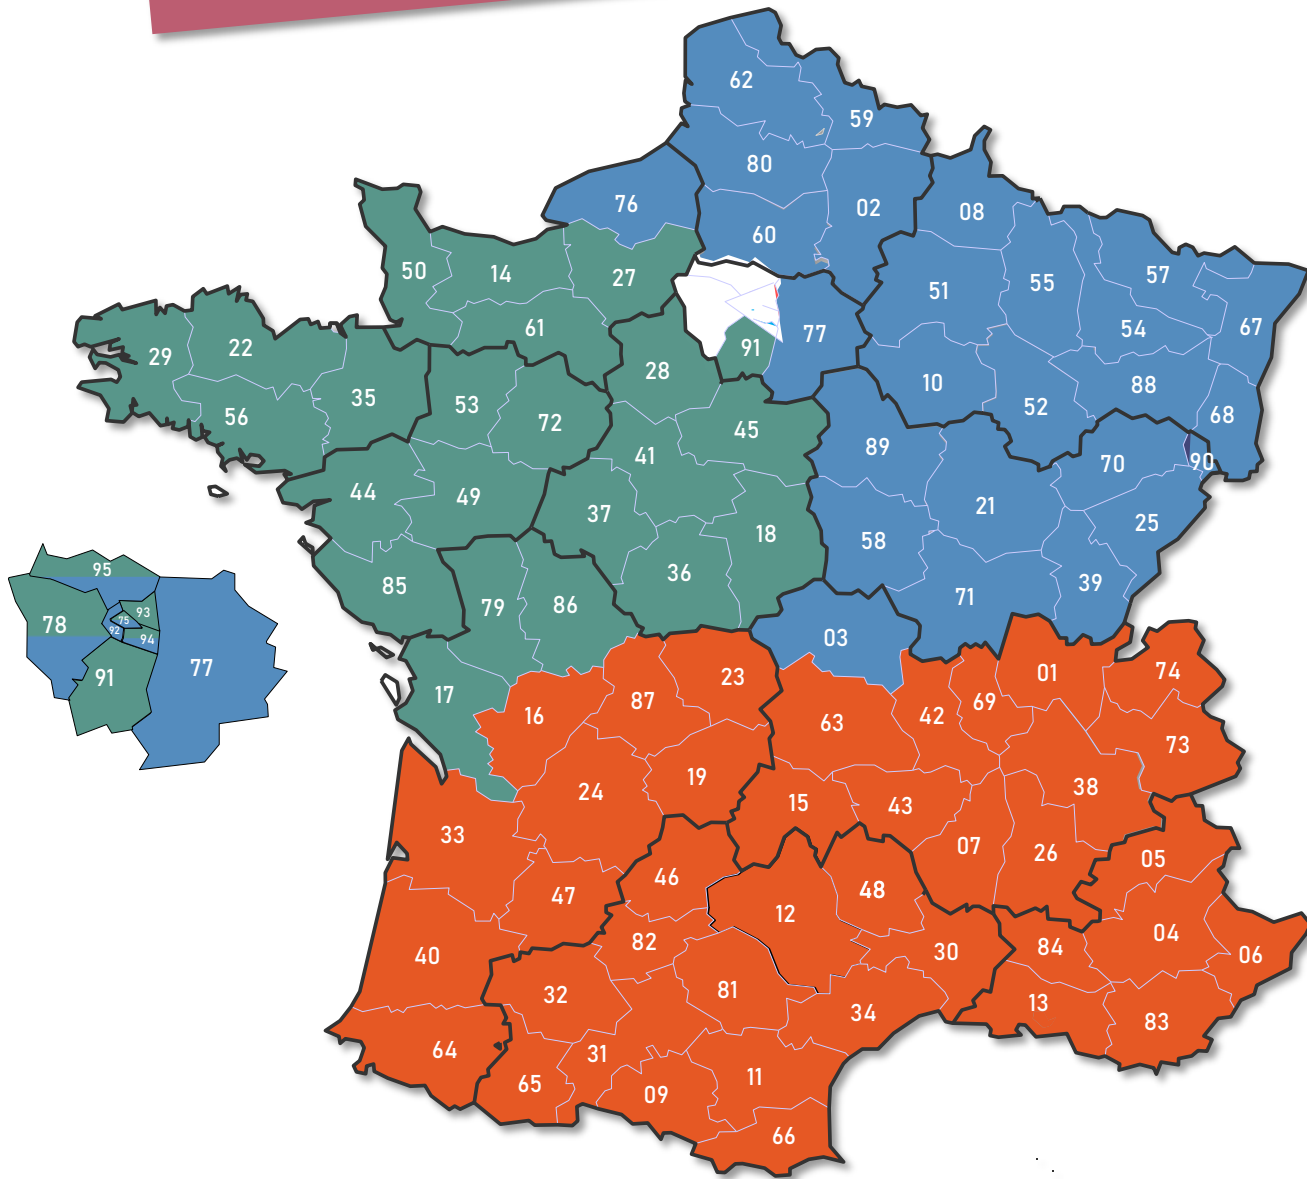

NOTRE ÉQUIPE SOLUCÉO

Nos chargés de mission « terrain »

Michel VAILLANT

☎ 06.03.63.21.43

✉ mvaillant@valae.fr

Ludovic GOMIS

☎ 06.16.45.83.93

✉ lgomis@valae.fr

Sébastien BRYER

☎ 06.20.38.42.72

✉ sbryer@valae.fr

Notre directeur des opérations

Gaëtan CREPEL

☎ 07.50.15.92.82

✉ gcrepel@valae.fr

Nos chargées de mission « administratif »

Charlène DASSÉ

☎ 02.43.40.87.75

✉ cdasse@valae.fr

Ludivine LECOURT

☎ 02.43.40.87.75

✉ llecourt@valae.fr