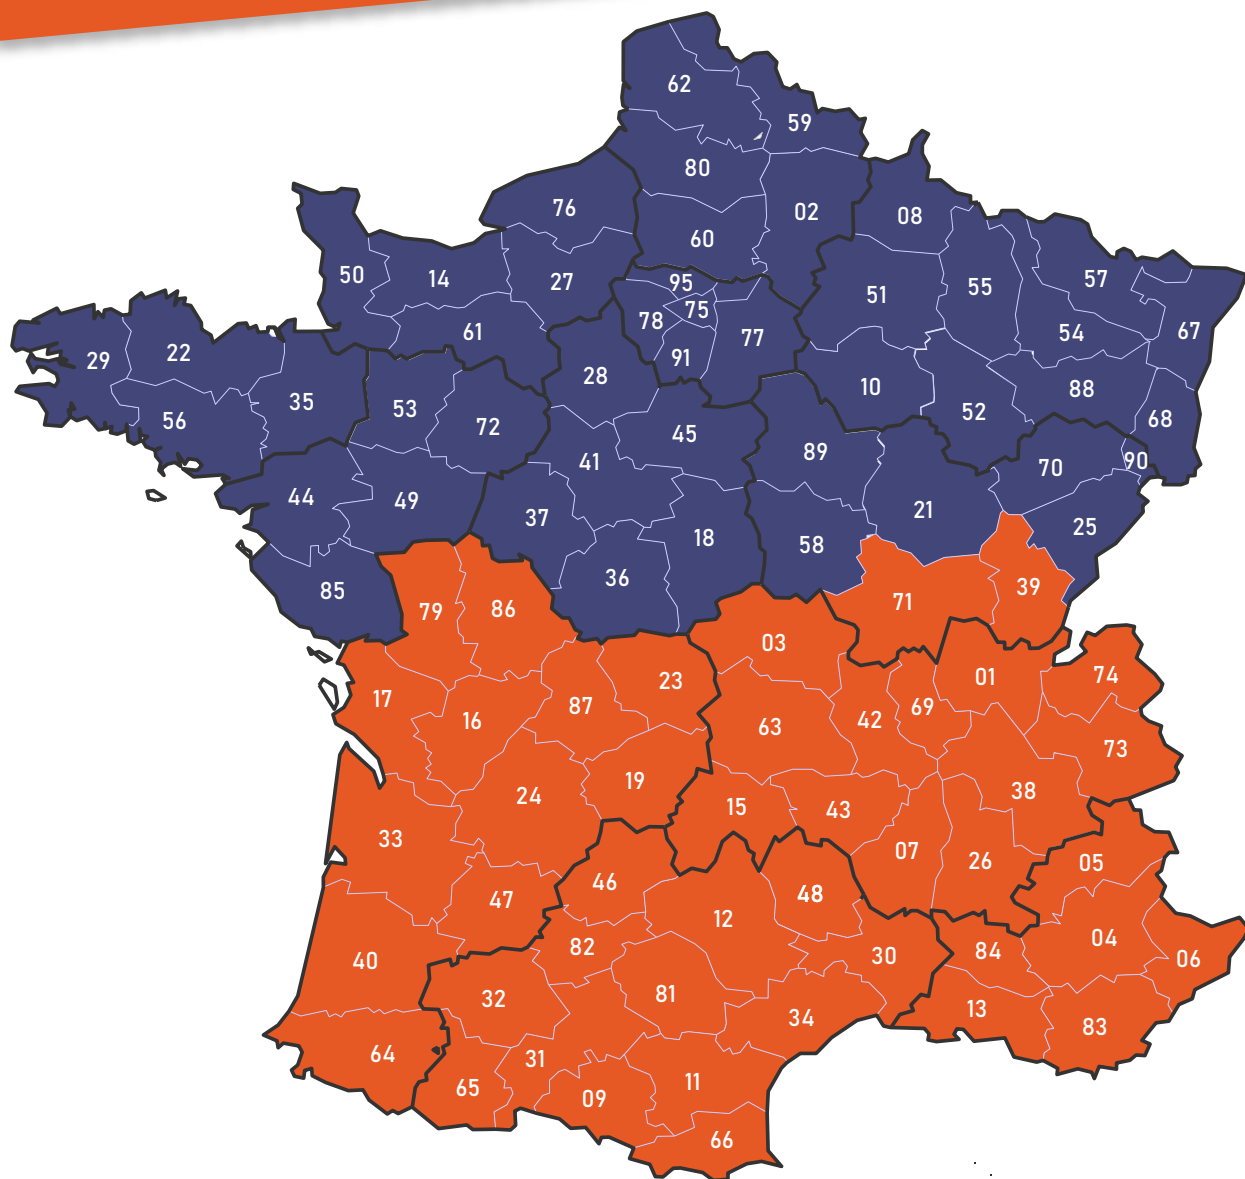

NOTRE ÉQUIPE «MARCHÉ PUBLIC»

NOTRE COORDINATEUR NATIONAL

Philippe RAULT

☎ 06 70 50 31 01

✉ prault@valae.fr

NOS CHARGÉES DE MISSION «ADMINISTRATIF»

Aurore DANES

☎ 02 43 40 87 75